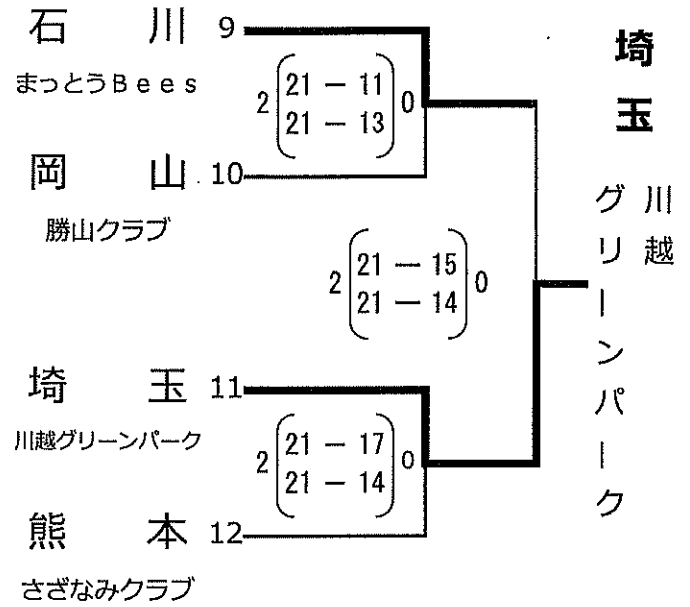

14 フジクラブ 富山	$2 \begin{bmatrix} 21 & -14 \\ 21 & -14 \end{bmatrix} 0$	
-------------	--	--

第9回 全国ママさんバレーボール 冬季大会

トーナメント戦 試合結果 12月9日 (月)

豊見城市民体育館 A・B・C・Dコート

Aブロック

Cブロック

Bブロック

Dブロック