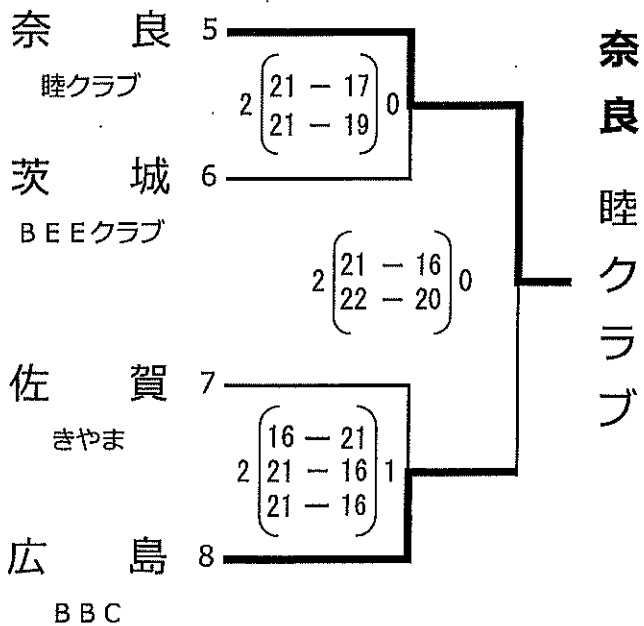

14 フジクラブ 富山	$2 \begin{bmatrix} 21 & -14 \\ 21 & -14 \end{bmatrix} 0$	
-------------	--	--

第9回 全国ママさんバレーボール 冬季大会

トーナメント戦 試合結果 12月9日 (月)

豊見城市民体育館 A・B・C・Dコート

Aブロック

Cブロック

Bブロック

Dブロック