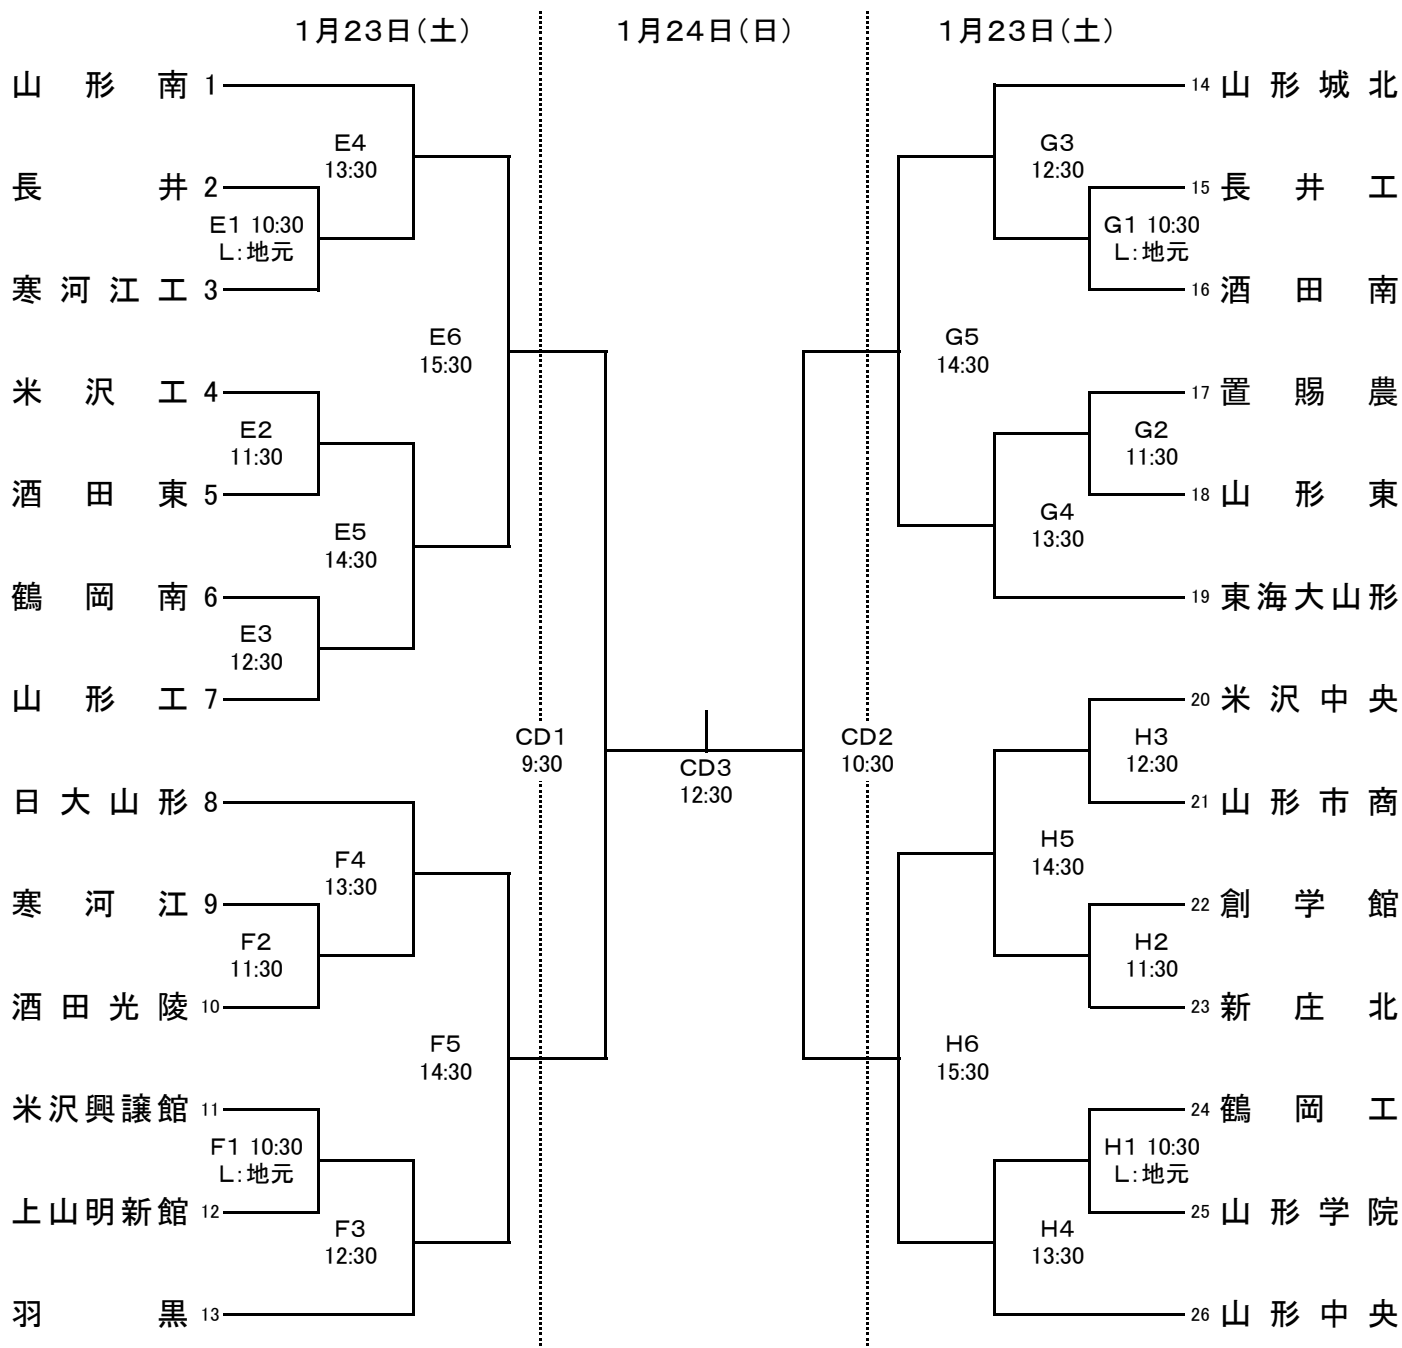

第60回山形県高等学校新人大会バレーボール競技兼藤井杯争奪大会男子組み合わせ

A・B・C・Dコート 山形県総合運動公園総合体育館、E・Fコート 山形県体育館、G・Hコート 山形中央高校第1体育館

【注意】

- ① 1日目の第1試合、2日目の準決勝・決勝のラインズマン・記録・リベロチェック・点示は、地元高校があたり、1日目の第2試合以降は、敗者チームがあたる。
- ② 1日目の第1試合開始時刻は10:30とし、第2試合以降は上記の時間設定とする。2日目の準決勝・決勝は、上記設定時刻とする。(設定時刻は試合開始時刻とする)
- ③ 連続試合は前の試合終了後20分後にプロトコール開始とする。
- ④ 2日目の男女準決勝・決勝は、山形県総合運動公園総合体育館で行う。
- ⑤ 23日(土)の開館は午前8時30分、開場は9時30分とする。24日(日)の開館は午前8時、開場は8時30分とする。
- ⑥ 貴重品は各チームで管理すること。
- ⑦ 土足禁止、ゴミの持ち帰りなど、各会場ともマナーを守って使用すること。また、観戦の保護者にも周知徹底を図ること。
- ⑧ 各会場とも表示に従って駐車すること。